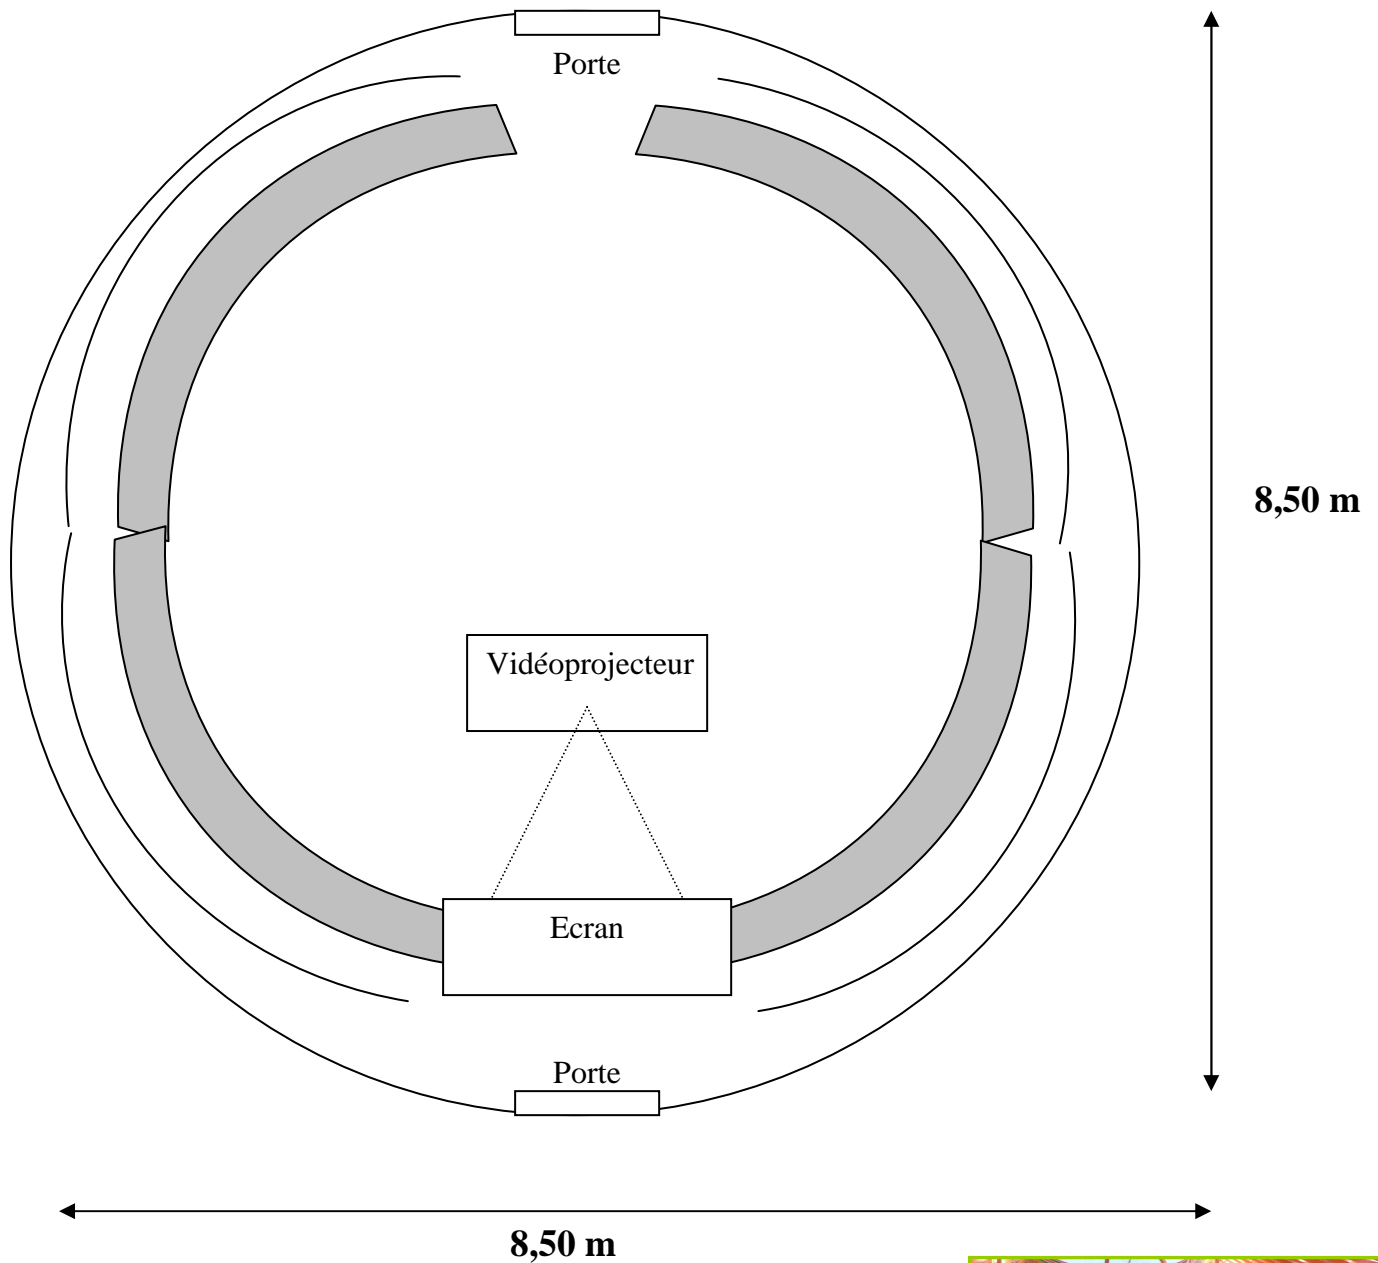

Notre salle Mongole

D'une surface de 56,75 m², notre salle mongole vous fera voyager en vous proposant un cadre chaleureux et totalement original.

Capacité assise : 30 personnes

Capacité cocktail : 50 personnes