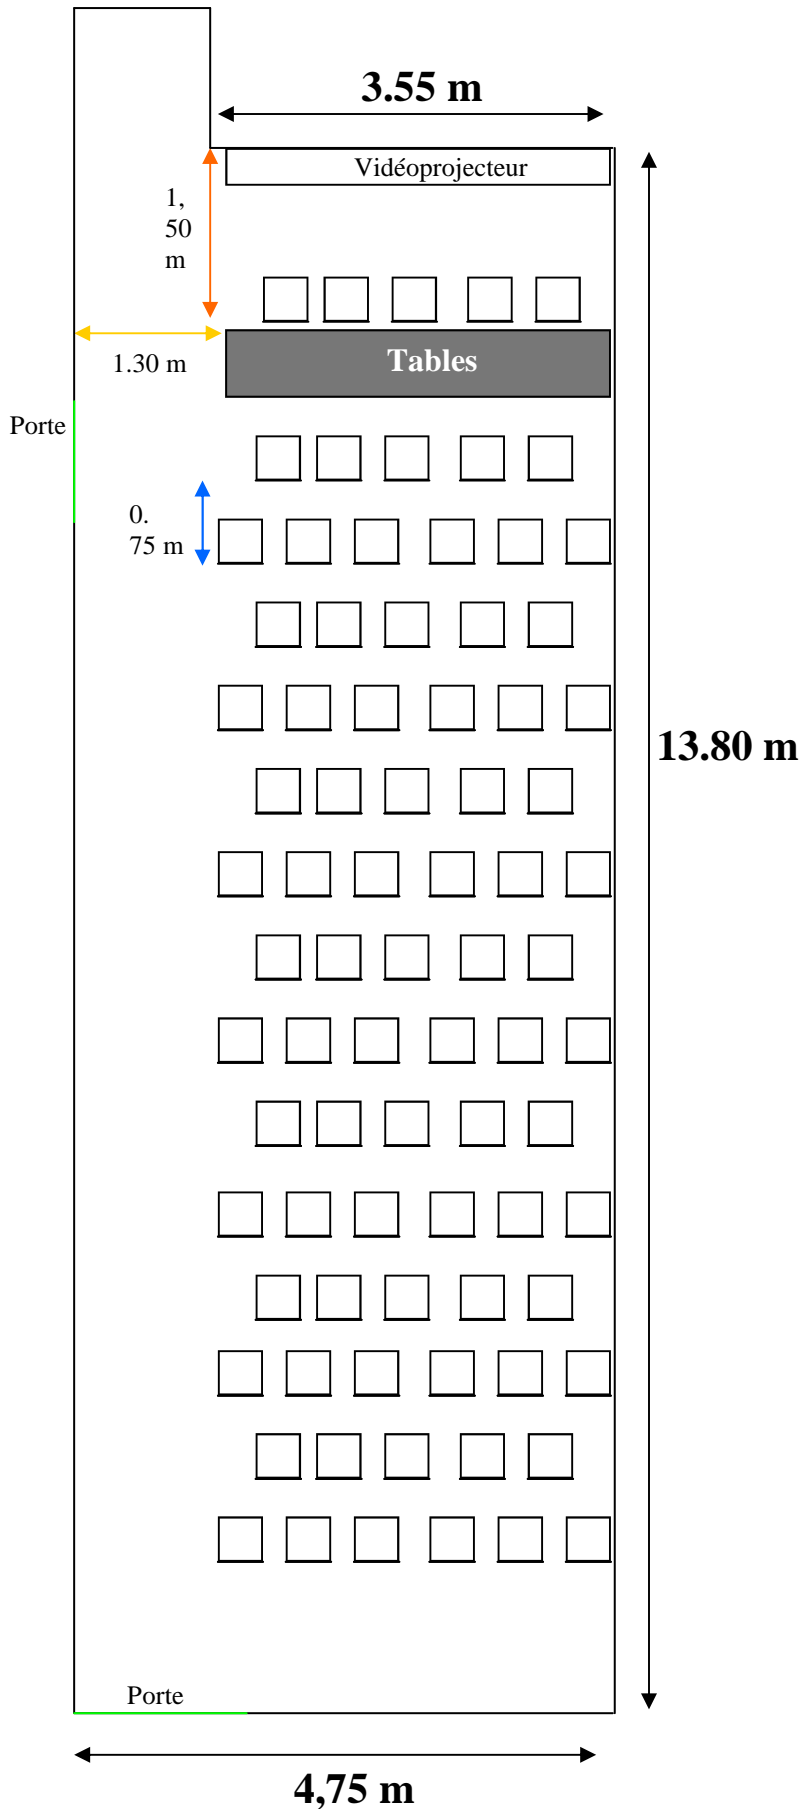

Notre Salle paddock (disposition en théâtre)

Soit une surface au sol de 66 m²

Disposition en théâtre :

- Capacité : 82 personnes intervenants compris.

- Vue sur les chevaux grâce aux grandes baies vitrées placées sur le côté droit de la salle.